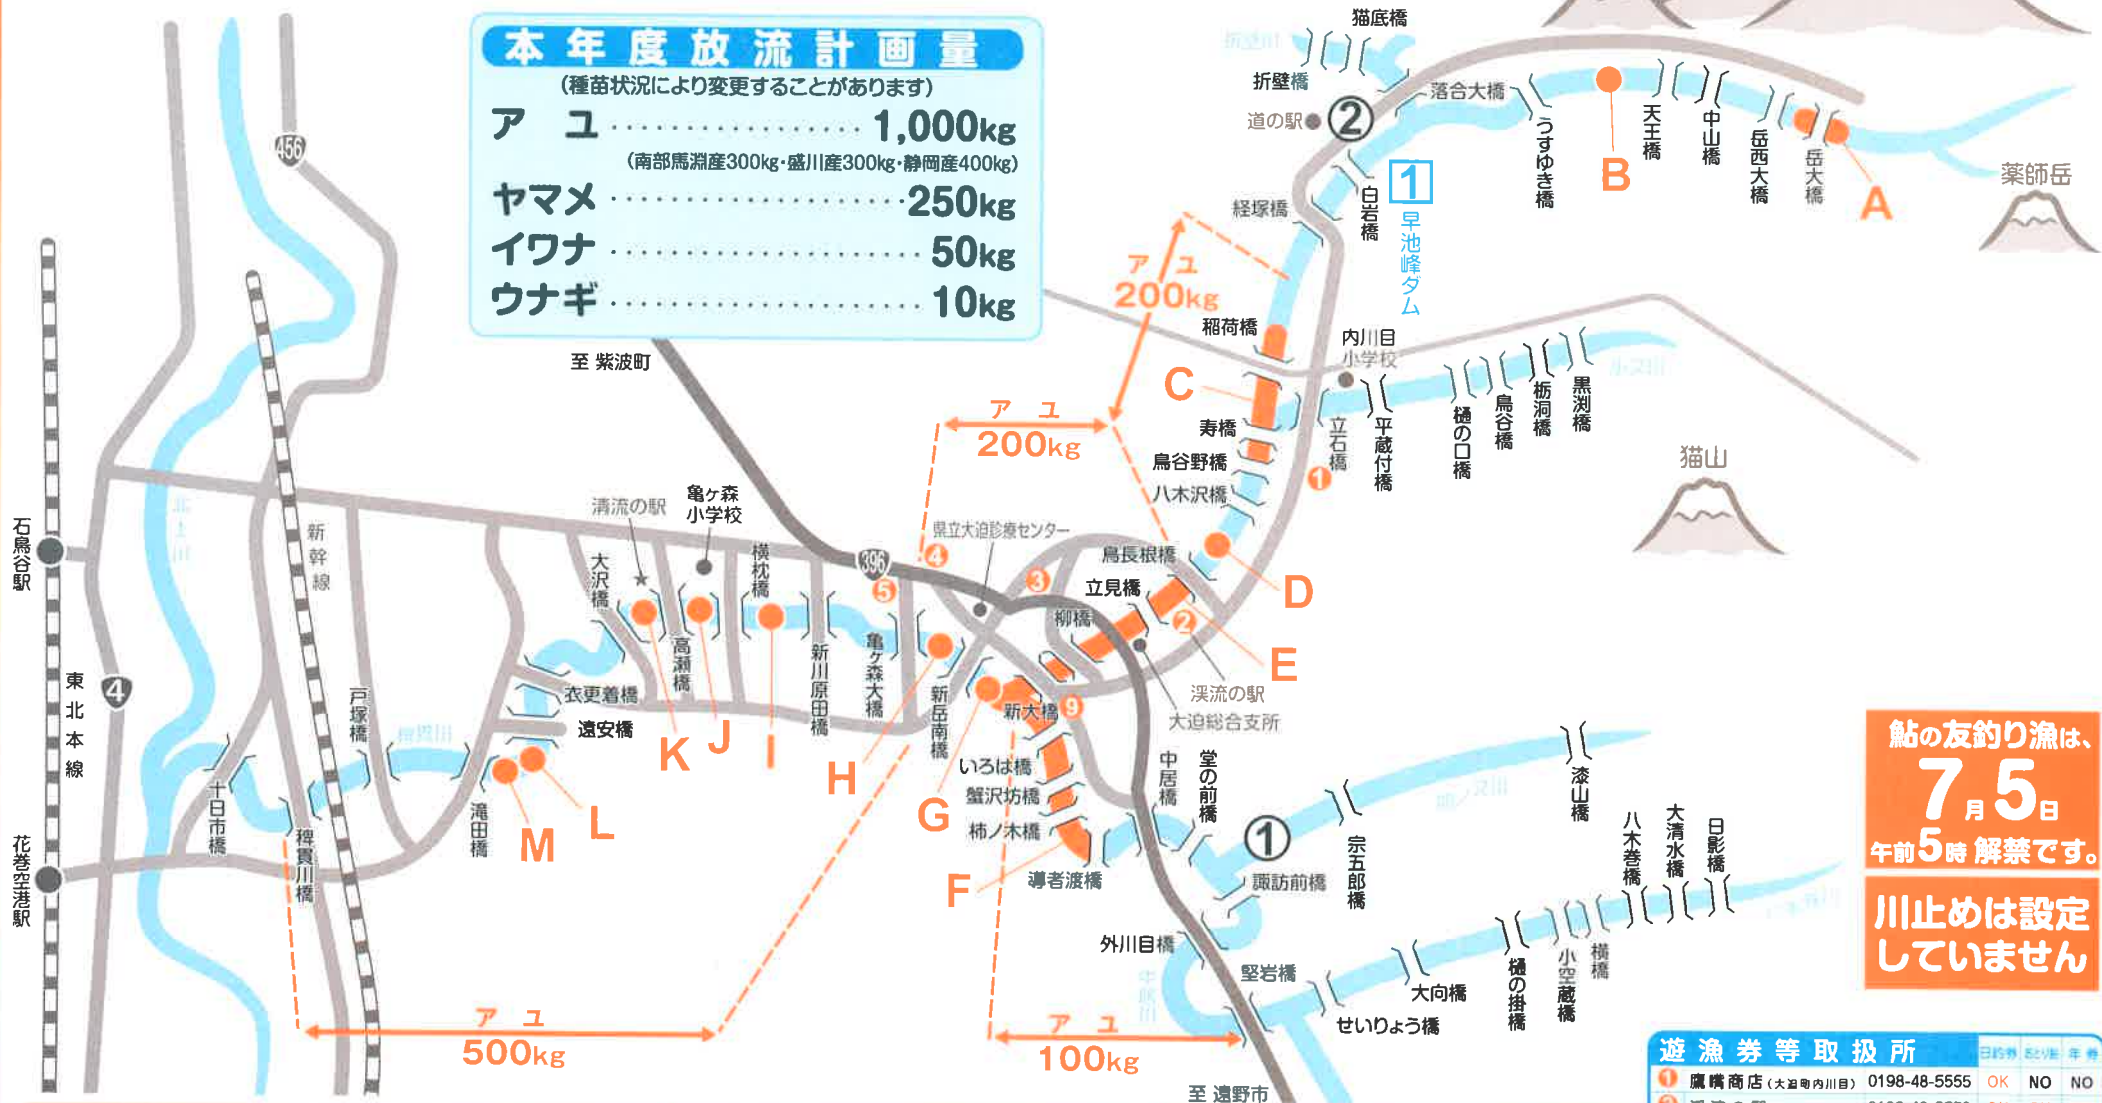

2019
年度版

稗貫川漁業権行使・遊漁関係位置図

本年度放流計画量

(種苗状況により変更することがあります)

- アユ 1,000kg
(南部馬淵産300kg・盛川産300kg・静岡産400kg)
- ヤマメ 250kg
- イwana 50kg
- ウナギ 10kg

鮎の友釣り漁は、
7月5日
午前5時解禁です。
川止めは設定していません

- 遊漁禁止区域 (適年)**
- 花巻市大迫町外川目地内仲居川、旭ノ又川合流点から上流高濁取水溜800mまでの間の区域
 - 花巻市大迫町内川目地内の早池峰ダム堤体の上流250mの地点から同堤体の下流130mの地点までの間の380mの区域
- 擬似餌使用禁止区域 (適年)**
- 花巻市大迫町内川目地内の早池峰ダム堤体の上流の折壁川と名目入川合流点まで及び上流の久出内川と稗貫川合流点までの間の区域
- その他 当該場では、8月10日投網漁が解禁になりますが、釣り専用区間等設置しておりますので遊漁の共存についてご協力をお願いします。

- A** 岳大橋上流150m～同橋下流150m(投網・ガラ掛禁止)
- B** 天王橋下流1,000m(投網・ガラ掛禁止)
- C** 稲荷橋上流150m～同橋下流鳥谷野橋まで(投網・ガラ掛禁止 但し、9/1～橋下から小付内濁水まで解禁)
- D** 八木沢橋下流田面木堰堤～鳥長根橋上流の釜淵下流100m(投網・ガラ掛禁止)
- E** 鳥長根橋下流より落合測まで(投網・ガラ掛禁止)(但し、鳥長根橋～橋下まで9/1～投網・ガラ掛解禁)
- F** 導者渡橋から新大橋下流落合測(投網・ガラ掛禁止)(但し、導者渡橋～蟹沢坊橋上流堰堤までは9/1～投網・ガラ掛解禁)

- G** 新岳南橋上流大仏測(投網・ガラ掛禁止)
- H** 鳥ヶ森大橋上流岩の目測(投網・ガラ掛禁止)
- I** 横枕橋上流濁水～上流貝の測(投網・ガラ掛禁止)
- J** 横枕橋下流笹刈測(投網・ガラ掛禁止)
- K** 大沢橋上流着前測～御前測(投網・ガラ掛禁止 但し、9/1から解禁)
- L** 遠安橋下流堰堤～下流牛留堰堤(投網・ガラ掛禁止 但し、9/1から解禁)
- M** 滝田橋上流牛留堰堤より下流北上川合流点まで(鮎釣り区域のため10/1～12/31遊漁禁止)

遊漁券等取扱所	TEL	日釣券	夜釣り券	年券
1 鷹崎商店(大迫町内川目)	0198-48-5555	OK	NO	NO
2 溪流の駅(大迫町大迫)	0198-48-3558	OK	OK	OK
3 大迫産直センターアスタ	0198-48-2760	OK	NO	OK
4 ローソン大迫町店	0198-48-2300	OK	NO	NO
5 ファミリーマート花巻大迫町店	0198-36-1777	OK	NO	NO
6 總枝商店(石巻谷町海田)	0198-47-2220	OK	NO	NO
7 フィッシングざとう(石巻谷町海田)	0198-45-2602	OK	NO	NO
8 内川目釣具店(大迫町)	019-676-4741	OK	NO	NO
9 後藤釣具店(大迫町大迫)	0198-48-3538	OK	NO	OK