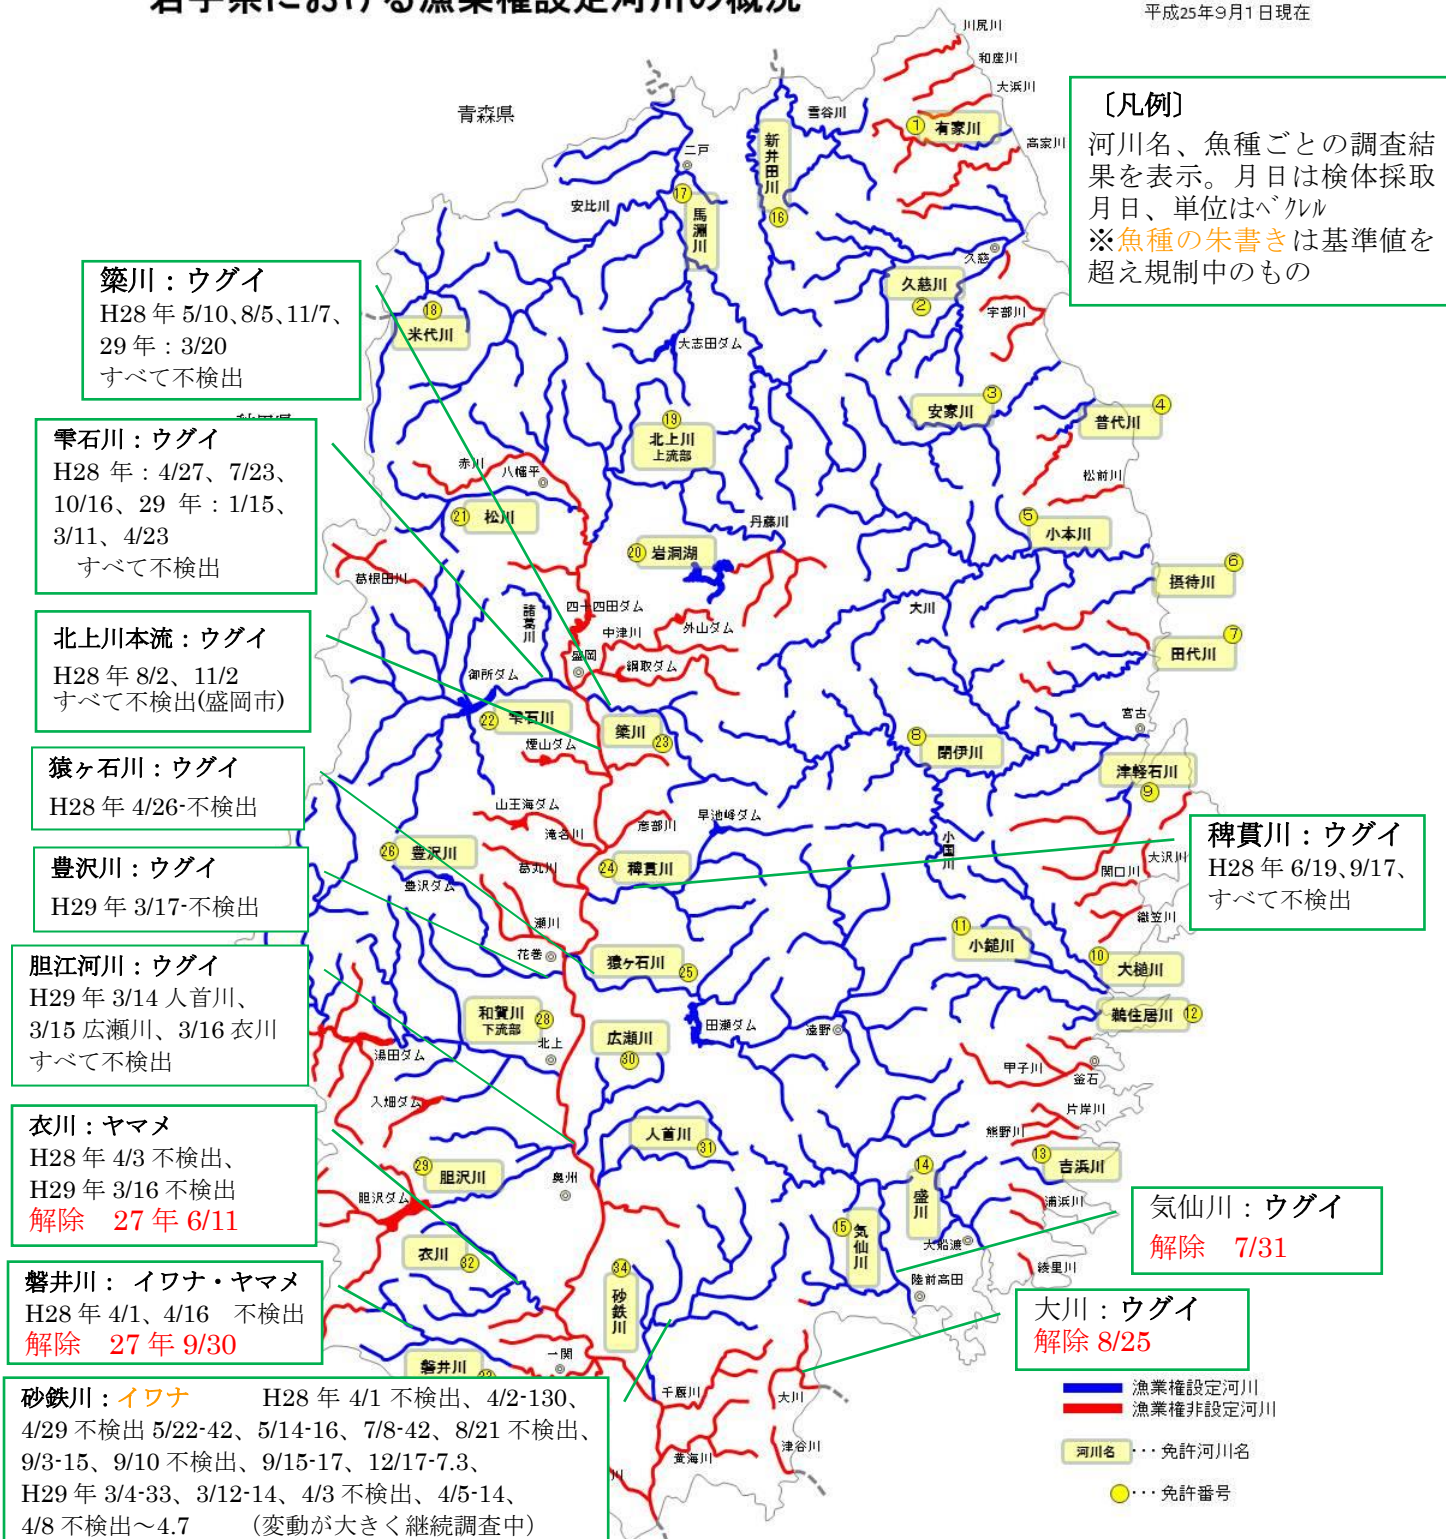

国からの出荷制限指示

イワナ 指示月日：H24.5.8 磐井川、砂鉄川 **解除：H27.9.30 磐井川** ※ 砂鉄川(イワナ)は規制継続中

ウグイ 指示月日：H24.5.11 北上川水系、大川 **解除：H26.8.25 大川 H27.3.10 北上川水系**

指示月日：H24.6.12 気仙川 **解除：H26.7.31 気仙川**

県による採捕自粛要請

ヤマメ 要請月日：H24.3.29 衣川、磐井川 **解除：H27.6.11 衣川 H27.9.30 磐井川**

岩手県における漁業権設定河川の概況

平成25年9月1日現在

川魚の放射性物質の調査結果・採捕自粛河川と魚種(H29.4月)

県が公表した平成28～29年度の放射性セシウムの調査結果を表示しています。