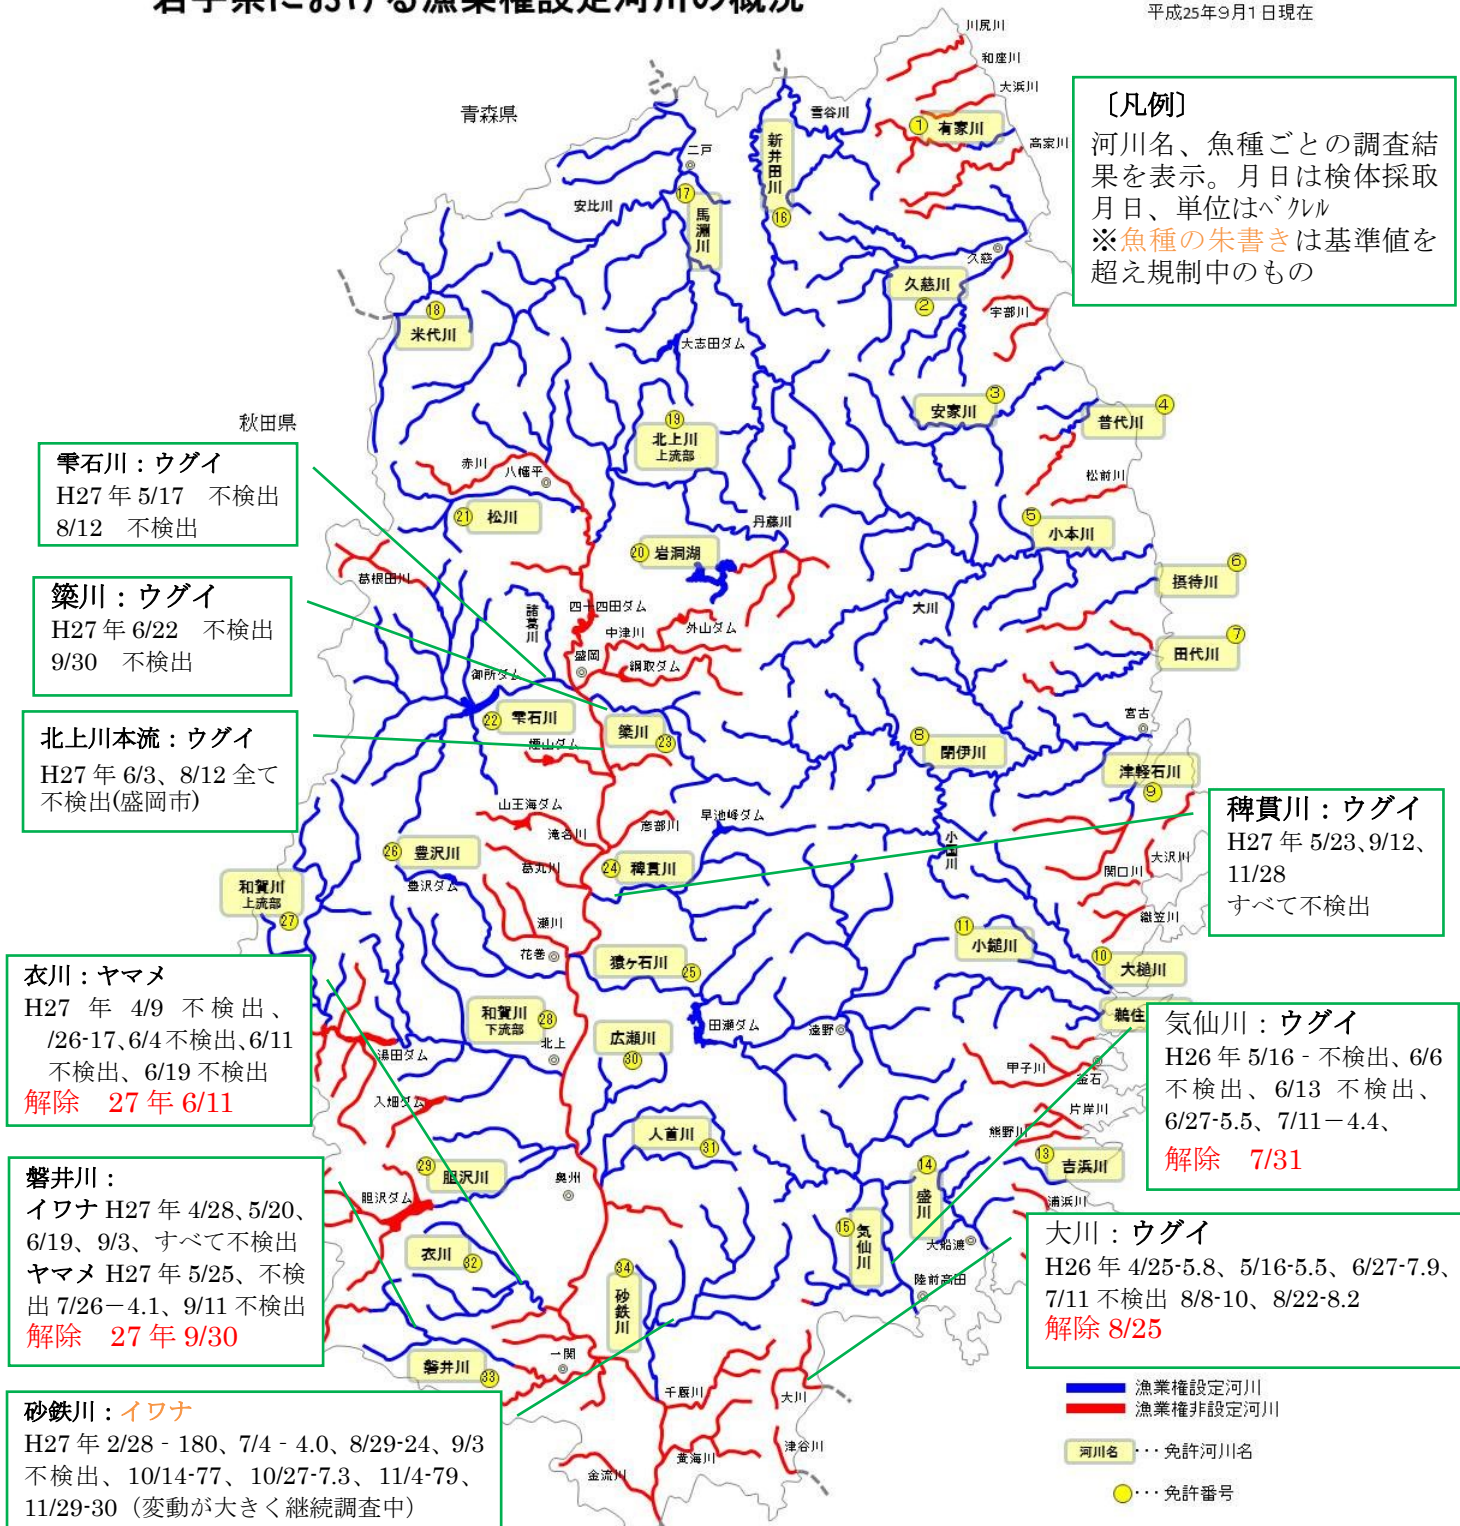

国からの出荷制限指示

イワナ 指示月日：H24.5.8 磐井川、砂鉄川 **解除：H27.9.30 磐井川** ※ 砂鉄川(イワナ)は規制継続中

ウグイ 指示月日：H24.5.11 北上川水系、大川 **解除：H26.8.25 大川 H27.3.10 北上川水系**

指示月日：H24.6.12 気仙川 **解除：H26.7.31 気仙川**

県による採捕自粛要請

ヤマメ 要請月日：H24.3.29 衣川、磐井川 **解除：H27.6.11 衣川 H27.9.30 磐井川**

岩手県における漁業権設定河川の概況

平成25年9月1日現在

川魚の放射性物質の調査結果・採捕自粛河川と魚種(H28.2.22)

県が公表した平成 26～27 年度の放射性セシウムの調査結果を表示しています。